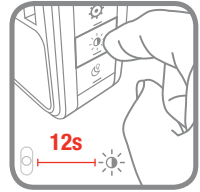

GB Optional features DE Optionale Funktionen FR Options disponibles NL Opties
FI Valinnaiset ominaisuudet SK Voliteľné funkcie IT Funzionalità opzionali
ES Opciones disponibles PT Funções opcionais CZ Volitelné funkce
SE Möjliga funktioner HU Opcionális funkciók PL Funkcje dodatkowe
HR Dodatne značajke RO Caracteristici optionale SK Voliteľné funkcie

	•	•					•	•			
	•	•	•	•			•	•			
	•	•	•	•	•		•	•			
	•	•	•				•	•	•	•	•
	•	•	•	•	•	•	•	•	•	•	•

GB Linking DE Verbinden FR Liaison
NL Koppelen FI Linkitys SK Tisklúčenie
IT Collegamento ES Enlace PT Ligaçao
CZ Párování SE Länkning HU Összehangolás
PL Połączenie HR Povezivanje
RO Conectare SK Párovanie

GB Trouble shooting DE Fehlerbehebung FR Dépannage
NL Probleemoplossing FI Vianmääritys DK Problemløsning
IT Risoluzione dei problemi ES Solución de problemas
PT Resolução de problemas CZ Odstranění poruch SE Felsökning
HU Hibakeresés PL Usuwianie usterek HR Rješavanje problema
RO Depanare SK Riešenie problémov

livewell.honeywellhome.com

32305352-001 Rev_C